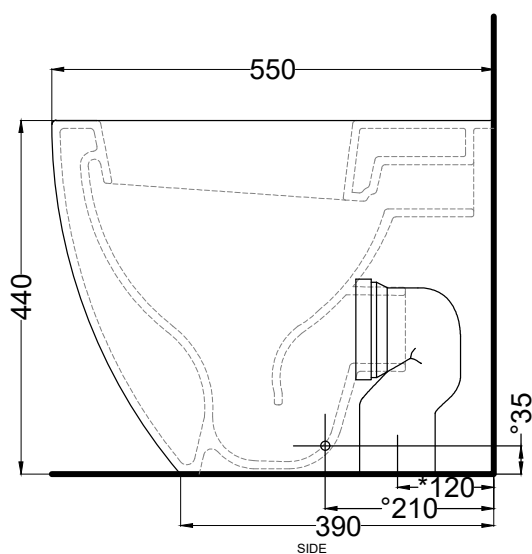

* = water outlet
** = water inlet (hot/cold)
* = fixings

ATTENZIONE/ATTENTION:

Superfici, pesi e misure riportate possono presentare leggere differenze rispetto ai pezzi reali, in considerazione e accordo delle caratteristiche di tolleranza intrinseche del materiale ceramico e del suo processo produttivo. L'azienda si riserva di cambiare schede tecniche e caratteristiche di funzionamento degli articoli in ogni momento e senza necessità di preavviso.

ATTENZIONE/ATTENTION: