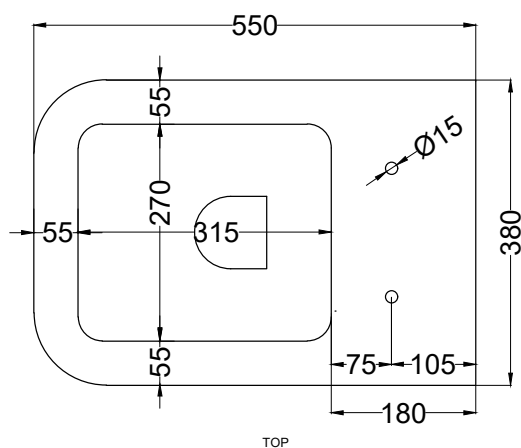

* = water outlet
** = water inlet (hot/cold)
* = fixings

ATTENZIONE/ATTENTION:

Superfici, pesi e misure riportate possono presentare leggere differenze rispetto ai pezzi reali, in considerazione e accordo delle caratteristiche di tolleranza intrinseche del materiale ceramico e del suo processo produttivo. L'azienda si riserva di cambiare schede tecniche e caratteristiche di funzionamento degli articoli in ogni momento e senza necessità di preavviso.

ATTENZIONE/ATTENTION: