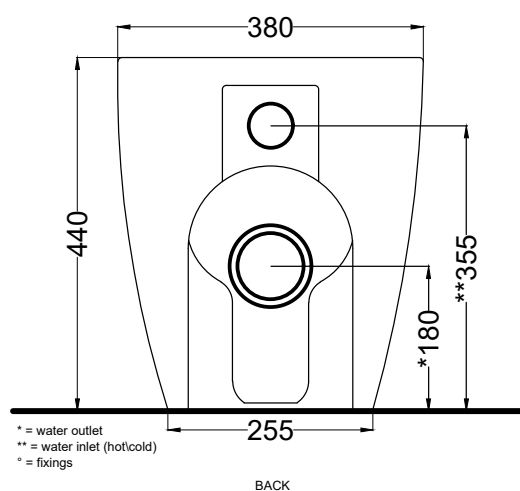

* = water outlet
** = water inlet (hot/cold)
* = fixings

ATTENZIONE/ATTENTION:

Superfici, pesi e misure riportate possono presentare leggere differenze rispetto ai pezzi reali, in considerazione e accordo delle caratteristiche di tolleranza intrinseche del materiale ceramico e del suo processo produttivo. L'azienda si riserva di cambiare schede tecniche e caratteristiche di funzionamento degli articoli in ogni momento e senza necessità di preavviso.

ATTENZIONE/ATTENTION: